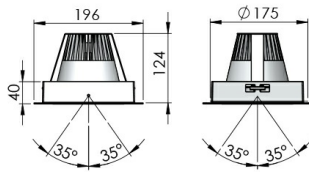

First Встраиваемый светильник First Circle (x1) / $\square$ 207x126 мм, Серый // 300 мА, 1x12 Вт, CRI 80, 4000К, 1x1634 Лм, 30° (LIVAL)

Встраиваемые, Карданные

Бренд		Тип установки	Встраиваемый
Цвет	Белый, Серебристый	Распределение света	Прямое освещение
Материал корпуса	алюминий	Цветовая температура	2700, 3000, 4000, 5000
Гарантия	5 лет		

Название/Артикул	Встраиваемый светильник First Circle (x1) / $\square$207x126 мм, Серый // 300 мА, 1x12 Вт, CRI 80, 4000К, 1x1634 Лм, 30° (LIVAL)/Встраиваемый светильник First Circle (x1) / $\square$207x126 мм, Серый // 300 мА, 1x12 Вт, CRI 80, 4000К, 1x1634 Лм, 30° (LIVAL)
Тип монтажа	Встраиваемый
Распределение света	Прямое
Рабочий ток	300 мА
Мощность	1x12 Вт
Цветовая температура	4000К
Индекс цветопередачи	CRI 80
Световой поток	1x1634 Лм
Оптика	30°
Цвет корпуса	Серый
Размеры	$\square$207x126 мм
Диммирование	нет
Степень защиты	IP 20
Форма светильника	Круглый