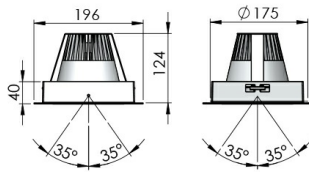

# First Встраиваемый светильник First Circle (x1) / $\square$ 207x126 мм, Серый // 300 мА, 1x12 Вт, CRI 80, 4000К, 1x1634 Лм, 10° (LIVAL)

Встраиваемые, Карданные

<b>Бренд</b>		<b>Тип установки</b>	Встраиваемый
<b>Цвет</b>	Белый, Серебристый	<b>Распределение света</b>	Прямое освещение
<b>Материал корпуса</b>	алюминий	<b>Цветовая температура</b>	2700, 3000, 4000, 5000
<b>Гарантия</b>	5 лет	  	

<b>Название/Артикул</b>	Встраиваемый светильник First Circle (x1) / $\square$ 207x126 мм, Серый // 300 мА, 1x12 Вт, CRI 80, 4000К, 1x1634 Лм, 10° (LIVAL)/Встраиваемый светильник First Circle (x1) / $\square$ 207x126 мм, Серый // 300 мА, 1x12 Вт, CRI 80, 4000К, 1x1634 Лм, 10° (LIVAL)
<b>Тип монтажа</b>	Встраиваемый
<b>Распределение света</b>	Прямое
<b>Рабочий ток</b>	300 мА
<b>Мощность</b>	1x12 Вт
<b>Цветовая температура</b>	4000К
<b>Индекс цветопередачи</b>	CRI 80
<b>Световой поток</b>	1x1634 Лм
<b>Оптика</b>	10°
<b>Цвет корпуса</b>	Серый
<b>Размеры</b>	$\square$ 207x126 мм
<b>Диммирование</b>	нет
<b>Степень защиты</b>	IP 20
<b>Форма светильника</b>	Круглый

# First Встраиваемый светильник First Circle (x1) / 207x126 мм, Серый // 300 мА, 1x12 Вт, CRI 80, 4000К, 1x1634 Лм, 10° (LIVAL)