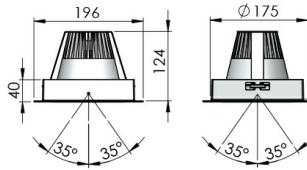

First Встраиваемый светильник First Circle (x1) / $\square 207 \times 126$ мм, Серый // 300 мА, 1x12 Вт, CRI 80, 3000К, 1x1592 Лм, 50° (LIVAL)

Встраиваемые, Карданные

Бренд		Тип установки	Встраиваемый
Цвет	Белый, Серебристый	Распределение света	Прямое освещение
Материал корпуса	алюминий	Цветовая температура	2700, 3000, 4000, 5000
Гарантия	5 лет		

Название/Артикул	Встраиваемый светильник First Circle (x1) / $\square 207 \times 126$ мм, Серый // 300 мА, 1x12 Вт, CRI 80, 3000К, 1x1592 Лм, 50° (LIVAL)/Встраиваемый светильник First Circle (x1) / $\square 207 \times 126$ мм, Серый // 300 мА, 1x12 Вт, CRI 80, 3000К, 1x1592 Лм, 50° (LIVAL)
Тип монтажа	Встраиваемый
Распределение света	Прямое
Рабочий ток	300 мА
Мощность	1x12 Вт
Цветовая температура	3000К
Индекс цветопередачи	CRI 80
Световой поток	1x1592 Лм
Оптика	50°
Цвет корпуса	Серый
Размеры	$\square 207 \times 126$ мм
Диммирование	нет
Степень защиты	IP 20
Форма светильника	Круглый