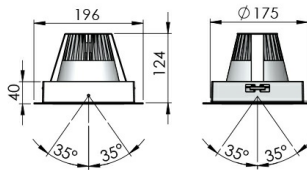

# First Встраиваемый светильник First Circle (x1) / $\square$ 207x126 мм, Серый // 300 мА, 1x12 Вт, CRI 80, 3000К, 1x1592 Лм, 30° (LIVAL)

Встраиваемые, Карданные

<b>Бренд</b>		<b>Тип установки</b>	Встраиваемый
<b>Цвет</b>	Белый, Серебристый	<b>Распределение света</b>	Прямое освещение
<b>Материал корпуса</b>	алюминий	<b>Цветовая температура</b>	2700, 3000, 4000, 5000
<b>Гарантия</b>	5 лет	  	

<b>Название/Артикул</b>	Встраиваемый светильник First Circle (x1) / $\square$ 207x126 мм, Серый // 300 мА, 1x12 Вт, CRI 80, 3000К, 1x1592 Лм, 30° (LIVAL)/Встраиваемый светильник First Circle (x1) / $\square$ 207x126 мм, Серый // 300 мА, 1x12 Вт, CRI 80, 3000К, 1x1592 Лм, 30° (LIVAL)
<b>Тип монтажа</b>	Встраиваемый
<b>Распределение света</b>	Прямое
<b>Рабочий ток</b>	300 мА
<b>Мощность</b>	1x12 Вт
<b>Цветовая температура</b>	3000К
<b>Индекс цветопередачи</b>	CRI 80
<b>Световой поток</b>	1x1592 Лм
<b>Оптика</b>	30°
<b>Цвет корпуса</b>	Серый
<b>Размеры</b>	$\square$ 207x126 мм
<b>Диммирование</b>	нет
<b>Степень защиты</b>	IP 20
<b>Форма светильника</b>	Круглый

# First Встраиваемый светильник First Circle (x1) / 207x126 мм, Серый // 300 мА, 1x12 Вт, CRI 80, 3000К, 1x1592 Лм, 30° (LIVAL)