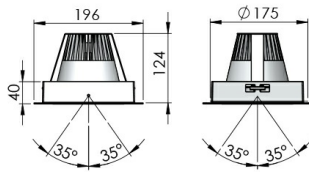

First Встраиваемый светильник First Circle (x1) / $\square 207 \times 126$ мм, Серый // 300 мА, 1x12 Вт, CRI 80, 3000К, 1x1592 Лм, 24° (LIVAL)

Встраиваемые, Карданные

Бренд		Тип установки	Встраиваемый
Цвет	Белый, Серебристый	Распределение света	Прямое освещение
Материал корпуса	алюминий	Цветовая температура	2700, 3000, 4000, 5000
Гарантия	5 лет		

Название/Артикул	Встраиваемый светильник First Circle (x1) / $\square 207 \times 126$ мм, Серый // 300 мА, 1x12 Вт, CRI 80, 3000К, 1x1592 Лм, 24° (LIVAL)/Встраиваемый светильник First Circle (x1) / $\square 207 \times 126$ мм, Серый // 300 мА, 1x12 Вт, CRI 80, 3000К, 1x1592 Лм, 24° (LIVAL)
Тип монтажа	Встраиваемый
Распределение света	Прямое
Рабочий ток	300 мА
Мощность	1x12 Вт
Цветовая температура	3000К
Индекс цветопередачи	CRI 80
Световой поток	1x1592 Лм
Оптика	24°
Цвет корпуса	Серый
Размеры	$\square 207 \times 126$ мм
Диммирование	нет
Степень защиты	IP 20
Форма светильника	Круглый