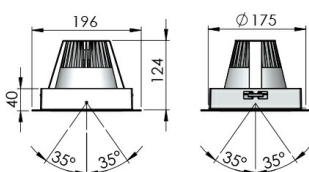

First Встраиваемый светильник First Circle (x1) / $\square 207 \times 126$ мм, Серый // 300 мА, 1x12 Вт, CRI 80, 3000К, 1x1592 Лм, 10° (LIVAL)

Встраиваемые, Карданные

Бренд		Тип установки	Встраиваемый
Цвет	Белый, Серебристый	Распределение света	Прямое освещение
Материал корпуса	алюминий	Цветовая температура	2700, 3000, 4000, 5000
Гарантия	5 лет		

Название/Артикул	Встраиваемый светильник First Circle (x1) / $\square 207 \times 126$ мм, Серый // 300 мА, 1x12 Вт, CRI 80, 3000К, 1x1592 Лм, 10° (LIVAL)/Встраиваемый светильник First Circle (x1) / $\square 207 \times 126$ мм, Серый // 300 мА, 1x12 Вт, CRI 80, 3000К, 1x1592 Лм, 10° (LIVAL)
Тип монтажа	Встраиваемый
Распределение света	Прямое
Рабочий ток	300 мА
Мощность	1x12 Вт
Цветовая температура	3000К
Индекс цветопередачи	CRI 80
Световой поток	1x1592 Лм
Оптика	10°
Цвет корпуса	Серый
Размеры	$\square 207 \times 126$ мм
Диммирование	нет
Степень защиты	IP 20
Форма светильника	Круглый