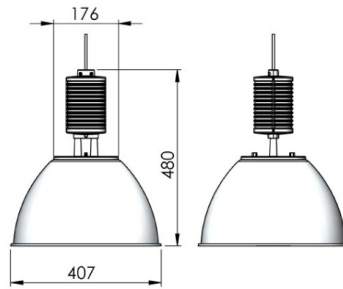

Secur Подвесной светильник Secur 812 / □313x483 мм, Серый // 300 мА, 12 Вт, CRI 80, 5000К, 1653 Лм, 30° (LIVAL)

Подвесные

Бренд		Тип установки	Подвесной
Цвет	Серебристый	Распределение света	Прямое освещение
Материал корпуса	алюминий	Цветовая температура	Под лампы
Гарантия	5 лет		

Название/Артикул	Подвесной светильник Secur 812 / □313x483 мм, Серый // 300 мА, 12 Вт, CRI 80, 5000К, 1653 Лм, 30° (LIVAL)/Подвесной светильник Secur 812 / □313x483 мм, Серый // 300 мА, 12 Вт, CRI 80, 5000К, 1653 Лм, 30° (LIVAL)
Тип монтажа	Подвесной
Распределение света	Прямое
Рабочий ток	300 мА
Мощность	12 Вт
Цветовая температура	5000К
Индекс цветопередачи	CRI 80
Световой поток	1653 Лм
Оптика	30°
Цвет корпуса	Серый
Размеры	□313x483 мм
Диммирование	нет
Степень защиты	IP 20
Тип корпуса	Secur 812

Secur Подвесной светильник Secur 812 / 313x483 мм, Серый // 300 мА, 12 Вт, CRI 80, 5000К, 1653 Лм, 30° (LIVAL)

Конструкция

Подвесной светодиодный светильник Secur LED предназначен для общего и акцентного освещения торговых площадей, таких как: магазины, гипер- и супермаркеты, шоу-румы. Может использоваться на больших высотах. Оптическая часть светильника изготовлена из литого под давлением алюминия. Отсек драйвера изготовлен из термoplastа. Использование данных материалов снижает общий вес светильника и позволяет избежать деформации под воздействием тепловых нагрузок во время эксплуатации. Алюминиевый радиатор обеспечивает должный отвод тепла от светодиодного чипа, что гарантирует стабильную работу на протяжении заявленного срока службы. Подвесной светодиодный светильник окрашивается при помощи метода порошкового нанесения с последующей термообработкой.