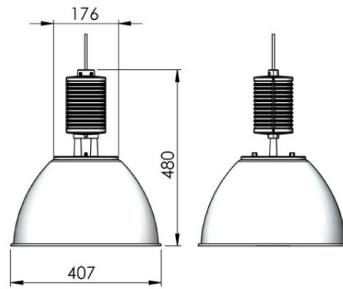

Secur Подвесной светильник Secur 812 / □313x483 мм, Серый // 300 мА, 12 Вт, CRI 80, 5000К, 1653 Лм, 24° (LIVAL)

Подвесные

Бренд		Тип установки	Подвесной
Цвет	Серебристый	Распределение света	Прямое освещение
Материал корпуса	алюминий	Цветовая температура	Под лампу
Гарантия	5 лет		

Название/Артикул	Подвесной светильник Secur 812 / □313x483 мм, Серый // 300 мА, 12 Вт, CRI 80, 5000К, 1653 Лм, 24° (LIVAL)/Подвесной светильник Secur 812 / □313x483 мм, Серый // 300 мА, 12 Вт, CRI 80, 5000К, 1653 Лм, 24° (LIVAL)
Тип монтажа	Подвесной
Распределение света	Прямое
Рабочий ток	300 мА
Мощность	12 Вт
Цветовая температура	5000К
Индекс цветопередачи	CRI 80
Световой поток	1653 Лм
Оптика	24°
Цвет корпуса	Серый
Размеры	□313x483 мм
Диммирование	нет
Степень защиты	IP 20
Тип корпуса	Secur 812

Secur Подвесной светильник Secur 812 / □313x483 мм, Серый // 300 мА, 12 Вт, CRI 80, 5000К, 1653 Лм, 24° (LIVAL)

Конструкция

Подвесной светодиодный светильник Secur LED предназначен для общего и акцентного освещения торговых площадей, таких как: магазины, гипер- и супермаркеты, шоу-румы. Может использоваться на больших высотах. Оптическая часть светильника изготовлена из литого под давлением алюминия. Отсек драйвера изготовлен из термoplastа. Использование данных материалов снижает общий вес светильника и позволяет избежать деформации под воздействием тепловых нагрузок во время эксплуатации. Алюминиевый радиатор обеспечивает должный отвод тепла от светодиодного чипа, что гарантирует стабильную работу на протяжении заявленного срока службы. Подвесной светодиодный светильник окрашивается при помощи метода порошкового нанесения с последующей термообработкой.