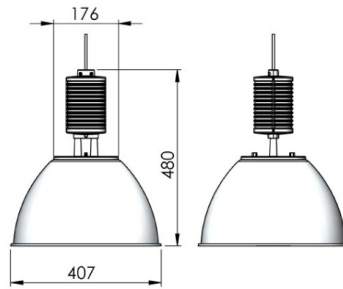

Secur Подвесной светильник Secur 812 / □313x483 мм, Серый // 300 мА, 12 Вт, CRI 80, 5000К, 1653 Лм, 10° (LIVAL)

Подвесные

Бренд		Тип установки	Подвесной
Цвет	Серебристый	Распределение света	Прямое освещение
Материал корпуса	алюминий	Цветовая температура	Под лампы
Гарантия	5 лет		

Название/Артикул	Подвесной светильник Secur 812 / □313x483 мм, Серый // 300 мА, 12 Вт, CRI 80, 5000К, 1653 Лм, 10° (LIVAL)/Подвесной светильник Secur 812 / □313x483 мм, Серый // 300 мА, 12 Вт, CRI 80, 5000К, 1653 Лм, 10° (LIVAL)
Тип монтажа	Подвесной
Распределение света	Прямое
Рабочий ток	300 мА
Мощность	12 Вт
Цветовая температура	5000К
Индекс цветопередачи	CRI 80
Световой поток	1653 Лм
Оптика	10°
Цвет корпуса	Серый
Размеры	□313x483 мм
Диммирование	нет
Степень защиты	IP 20
Тип корпуса	Secur 812

Secur Подвесной светильник Secur 812 / 313x483 мм, Серый // 300 мА, 12 Вт, CRI 80, 5000К, 1653 Лм, 10° (LIVAL)

Конструкция

Подвесной светодиодный светильник Secur LED предназначен для общего и акцентного освещения торговых площадей, таких как: магазины, гипер- и супермаркеты, шоу-румы. Может использоваться на больших высотах. Оптическая часть светильника изготовлена из литого под давлением алюминия. Отсек драйвера изготовлен из термoplastа. Использование данных материалов снижает общий вес светильника и позволяет избежать деформации под воздействием тепловых нагрузок во время эксплуатации. Алюминиевый радиатор обеспечивает должный отвод тепла от светодиодного чипа, что гарантирует стабильную работу на протяжении заявленного срока службы. Подвесной светодиодный светильник окрашивается при помощи метода порошкового нанесения с последующей термообработкой.