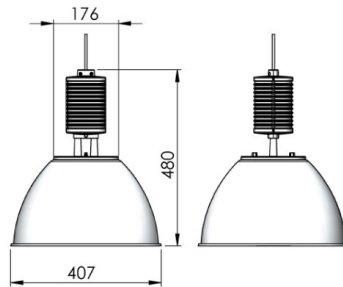

Secur Подвесной светильник Secur 812 / □313x483 мм, Серый // 300 мА, 12 Вт, CRI 90, 4000К, 1385 Лм, 50° (LIVAL)

Подвесные

Бренд		Тип установки	Подвесной
Цвет	Серебристый	Распределение света	Прямое освещение
Материал корпуса	алюминий	Цветовая температура	Под лампу
Гарантия	5 лет		

Название/Артикул	Подвесной светильник Secur 812 / □313x483 мм, Серый // 300 мА, 12 Вт, CRI 90, 4000К, 1385 Лм, 50° (LIVAL)/Подвесной светильник Secur 812 / □313x483 мм, Серый // 300 мА, 12 Вт, CRI 90, 4000К, 1385 Лм, 50° (LIVAL)
Тип монтажа	Подвесной
Распределение света	Прямое
Рабочий ток	300 мА
Мощность	12 Вт
Цветовая температура	4000К
Индекс цветопередачи	CRI 90
Световой поток	1385 Лм
Оптика	50°
Цвет корпуса	Серый
Размеры	□313x483 мм
Диммирование	нет
Степень защиты	IP 20
Тип корпуса	Secur 812

Secur Подвесной светильник Secur 812 / □313x483 мм, Серый // 300 мА, 12 Вт, CRI 90, 4000К, 1385 Лм, 50° (LIVAL)

Конструкция

Подвесной светодиодный светильник Secur LED предназначен для общего и акцентного освещения торговых площадей, таких как: магазины, гипер- и супермаркеты, шоу-румы. Может использоваться на больших высотах. Оптическая часть светильника изготовлена из литого под давлением алюминия. Отсек драйвера изготовлен из термoplastа. Использование данных материалов снижает общий вес светильника и позволяет избежать деформации под воздействием тепловых нагрузок во время эксплуатации. Алюминиевый радиатор обеспечивает должный отвод тепла от светодиодного чипа, что гарантирует стабильную работу на протяжении заявленного срока службы. Подвесной светодиодный светильник окрашивается при помощи метода порошкового нанесения с последующей термообработкой.