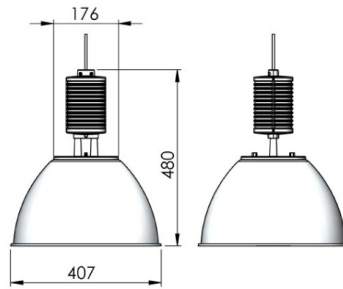

Secur Подвесной светильник Secur 812 / □313x483 мм, Серый // 300 мА, 12 Вт, CRI 90, 4000К, 1385 Лм, 30° (LIVAL)

Подвесные

Бренд		Тип установки	Подвесной
Цвет	Серебристый	Распределение света	Прямое освещение
Материал корпуса	алюминий	Цветовая температура	Под лампы
Гарантия	5 лет		

Название/Артикул	Подвесной светильник Secur 812 / □313x483 мм, Серый // 300 мА, 12 Вт, CRI 90, 4000К, 1385 Лм, 30° (LIVAL)/Подвесной светильник Secur 812 / □313x483 мм, Серый // 300 мА, 12 Вт, CRI 90, 4000К, 1385 Лм, 30° (LIVAL)
Тип монтажа	Подвесной
Распределение света	Прямое
Рабочий ток	300 мА
Мощность	12 Вт
Цветовая температура	4000К
Индекс цветопередачи	CRI 90
Световой поток	1385 Лм
Оптика	30°
Цвет корпуса	Серый
Размеры	□313x483 мм
Диммирование	нет
Степень защиты	IP 20
Тип корпуса	Secur 812

Secur Подвесной светильник Secur 812 / 313x483 мм, Серый // 300 мА, 12 Вт, CRI 90, 4000К, 1385 Лм, 30° (LIVAL)

Конструкция

Подвесной светодиодный светильник Secur LED предназначен для общего и акцентного освещения торговых площадей, таких как: магазины, гипер- и супермаркеты, шоу-румы. Может использоваться на больших высотах. Оптическая часть светильника изготовлена из литого под давлением алюминия. Отсек драйвера изготовлен из термoplastа. Использование данных материалов снижает общий вес светильника и позволяет избежать деформации под воздействием тепловых нагрузок во время эксплуатации. Алюминиевый радиатор обеспечивает должный отвод тепла от светодиодного чипа, что гарантирует стабильную работу на протяжении заявленного срока службы. Подвесной светодиодный светильник окрашивается при помощи метода порошкового нанесения с последующей термообработкой.