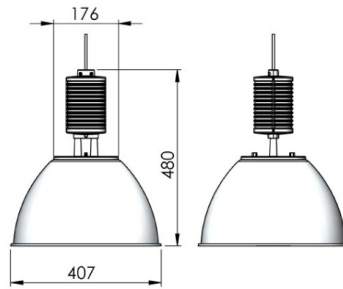

# Secur Подвесной светильник Secur 812 / □313x483 мм, Серый // 300 мА, 12 Вт, CRI 90, 4000К, 1385 Лм, 24° (LIVAL)

Подвесные

<b>Бренд</b>		<b>Тип установки</b>	Подвесной
<b>Цвет</b>	Серебристый	<b>Распределение света</b>	Прямое освещение
<b>Материал корпуса</b>	алюминий	<b>Цветовая температура</b>	Под лампы
<b>Гарантия</b>	5 лет		

<b>Название/Артикул</b>	Подвесной светильник Secur 812 / □313x483 мм, Серый // 300 мА, 12 Вт, CRI 90, 4000К, 1385 Лм, 24° (LIVAL)/Подвесной светильник Secur 812 / □313x483 мм, Серый // 300 мА, 12 Вт, CRI 90, 4000К, 1385 Лм, 24° (LIVAL)
<b>Тип монтажа</b>	Подвесной
<b>Распределение света</b>	Прямое
<b>Рабочий ток</b>	300 мА
<b>Мощность</b>	12 Вт
<b>Цветовая температура</b>	4000К
<b>Индекс цветопередачи</b>	CRI 90
<b>Световой поток</b>	1385 Лм
<b>Оптика</b>	24°
<b>Цвет корпуса</b>	Серый
<b>Размеры</b>	□313x483 мм
<b>Диммирование</b>	нет
<b>Степень защиты</b>	IP 20
<b>Тип корпуса</b>	Secur 812

# Secur Подвесной светильник Secur 812 / 313x483 мм, Серый // 300 мА, 12 Вт, CRI 90, 4000К, 1385 Лм, 24° (LIVAL)