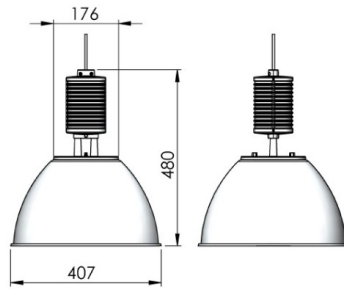

# Secur Подвесной светильник Secur 812 / □313x483 мм, Серый // 300 мА, 12 Вт, CRI 90, 4000К, 1385 Лм, 10° (LIVAL)

Подвесные

|                         |  |  |                  |
|-------------------------|--|--|------------------|
| <b>Бренд</b>            |  | <b>Тип установки</b>   | Подвесной        |
| <b>Цвет</b>             | Серебристый  | <b>Распределение света</b>   | Прямое освещение |
| <b>Материал корпуса</b> | алюминий   | <b>Цветовая температура</b>  | Под лампу        |
| <b>Гарантия</b>         | 5 лет  |  |                  |

|                             |   |
|-----------------------------|---|
| <b>Название/Артикул</b>     | Подвесной светильник Secur 812 / □313x483 мм, Серый // 300 мА, 12 Вт, CRI 90, 4000К, 1385 Лм, 10° (LIVAL)/Подвесной светильник Secur 812 / □313x483 мм, Серый // 300 мА, 12 Вт, CRI 90, 4000К, 1385 Лм, 10° (LIVAL) |
| <b>Тип монтажа</b>          | Подвесной   |
| <b>Распределение света</b>  | Прямое  |
| <b>Рабочий ток</b>          | 300 мА  |
| <b>Мощность</b>             | 12 Вт   |
| <b>Цветовая температура</b> | 4000К   |
| <b>Индекс цветопередачи</b> | CRI 90  |
| <b>Световой поток</b>       | 1385 Лм   |
| <b>Оптика</b>               | 10°   |
| <b>Цвет корпуса</b>         | Серый   |
| <b>Размеры</b>              | □313x483 мм   |
| <b>Диммирование</b>         | нет   |
| <b>Степень защиты</b>       | IP 20   |
| <b>Тип корпуса</b>          | Secur 812   |

# Secur Подвесной светильник Secur 812 / 313x483 мм, Серый // 300 мА, 12 Вт, CRI 90, 4000К, 1385 Лм, 10° (LIVAL)