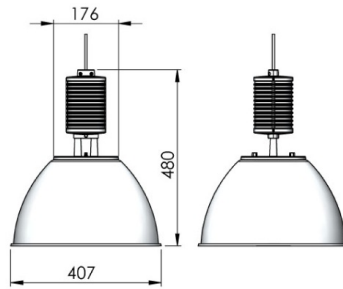

# Secur Подвесной светильник Secur 812 / □313x483 мм, Серый // 300 мА, 12 Вт, CRI 80, 4000К, 1634 Лм, 50° (LIVAL)

Подвесные

<b>Бренд</b>		<b>Тип установки</b>	Подвесной
<b>Цвет</b>	Серебристый	<b>Распределение света</b>	Прямое освещение
<b>Материал корпуса</b>	алюминий	<b>Цветовая температура</b>	Под лампу
<b>Гарантия</b>	5 лет		

<b>Название/Артикул</b>	Подвесной светильник Secur 812 / □313x483 мм, Серый // 300 мА, 12 Вт, CRI 80, 4000К, 1634 Лм, 50° (LIVAL)/Подвесной светильник Secur 812 / □313x483 мм, Серый // 300 мА, 12 Вт, CRI 80, 4000К, 1634 Лм, 50° (LIVAL)
<b>Тип монтажа</b>	Подвесной
<b>Распределение света</b>	Прямое
<b>Рабочий ток</b>	300 мА
<b>Мощность</b>	12 Вт
<b>Цветовая температура</b>	4000К
<b>Индекс цветопередачи</b>	CRI 80
<b>Световой поток</b>	1634 Лм
<b>Оптика</b>	50°
<b>Цвет корпуса</b>	Серый
<b>Размеры</b>	□313x483 мм
<b>Диммирование</b>	нет
<b>Степень защиты</b>	IP 20
<b>Тип корпуса</b>	Secur 812

# Secur Подвесной светильник Secur 812 / □313x483 мм, Серый // 300 мА, 12 Вт, CRI 80, 4000К, 1634 Лм, 50° (LIVAL)