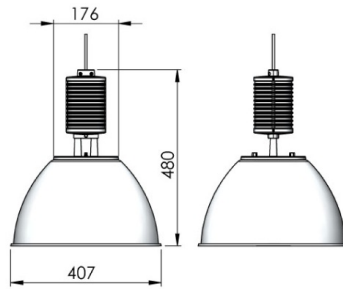

Secur Подвесной светильник Secur 812 / □313x483 мм, Серый // 300 мА, 12 Вт, CRI 80, 4000К, 1634 Лм, 30° (LIVAL)

Подвесные

Бренд		Тип установки	Подвесной
Цвет	Серебристый	Распределение света	Прямое освещение
Материал корпуса	алюминий	Цветовая температура	Под лампы
Гарантия	5 лет		

Название/Артикул	Подвесной светильник Secur 812 / □313x483 мм, Серый // 300 мА, 12 Вт, CRI 80, 4000К, 1634 Лм, 30° (LIVAL)/Подвесной светильник Secur 812 / □313x483 мм, Серый // 300 мА, 12 Вт, CRI 80, 4000К, 1634 Лм, 30° (LIVAL)
Тип монтажа	Подвесной
Распределение света	Прямое
Рабочий ток	300 мА
Мощность	12 Вт
Цветовая температура	4000К
Индекс цветопередачи	CRI 80
Световой поток	1634 Лм
Оптика	30°
Цвет корпуса	Серый
Размеры	□313x483 мм
Диммирование	нет
Степень защиты	IP 20
Тип корпуса	Secur 812

Secur Подвесной светильник Secur 812 / 313x483 мм, Серый // 300 мА, 12 Вт, CRI 80, 4000К, 1634 Лм, 30° (LIVAL)

Конструкция

Подвесной светодиодный светильник Secur LED предназначен для общего и акцентного освещения торговых площадей, таких как: магазины, гипер- и супермаркеты, шоу-румы. Может использоваться на больших высотах. Оптическая часть светильника изготовлена из литого под давлением алюминия. Отсек драйвера изготовлен из термoplastа. Использование данных материалов снижает общий вес светильника и позволяет избежать деформации под воздействием тепловых нагрузок во время эксплуатации. Алюминиевый радиатор обеспечивает должный отвод тепла от светодиодного чипа, что гарантирует стабильную работу на протяжении заявленного срока службы. Подвесной светодиодный светильник окрашивается при помощи метода порошкового нанесения с последующей термообработкой.