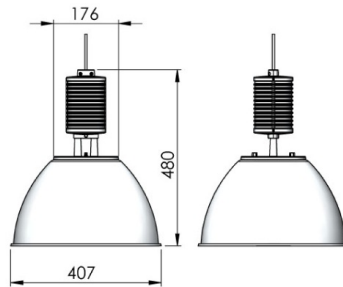

# Secur Подвесной светильник Secur 812 / □313x483 мм, Серый // 300 мА, 12 Вт, CRI 80, 4000К, 1634 Лм, 10° (LIVAL)

Подвесные

<b>Бренд</b>		<b>Тип установки</b>	Подвесной
<b>Цвет</b>	Серебристый	<b>Распределение света</b>	Прямое освещение
<b>Материал корпуса</b>	алюминий	<b>Цветовая температура</b>	Под лампы
<b>Гарантия</b>	5 лет		

<b>Название/Артикул</b>	Подвесной светильник Secur 812 / □313x483 мм, Серый // 300 мА, 12 Вт, CRI 80, 4000К, 1634 Лм, 10° (LIVAL)/Подвесной светильник Secur 812 / □313x483 мм, Серый // 300 мА, 12 Вт, CRI 80, 4000К, 1634 Лм, 10° (LIVAL)
<b>Тип монтажа</b>	Подвесной
<b>Распределение света</b>	Прямое
<b>Рабочий ток</b>	300 мА
<b>Мощность</b>	12 Вт
<b>Цветовая температура</b>	4000К
<b>Индекс цветопередачи</b>	CRI 80
<b>Световой поток</b>	1634 Лм
<b>Оптика</b>	10°
<b>Цвет корпуса</b>	Серый
<b>Размеры</b>	□313x483 мм
<b>Диммирование</b>	нет
<b>Степень защиты</b>	IP 20
<b>Тип корпуса</b>	Secur 812

# Secur Подвесной светильник Secur 812 / 313x483 мм, Серый // 300 мА, 12 Вт, CRI 80, 4000К, 1634 Лм, 10° (LIVAL)