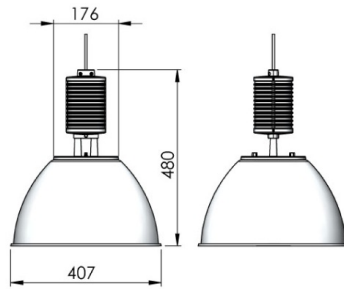

Secur Подвесной светильник Secur 812 / □313x483 мм, Серый // 300 мА, 12 Вт, CRI 80, 3000К, 1592 Лм, 50° (LIVAL)

Подвесные

Бренд		Тип установки	Подвесной
Цвет	Серебристый	Распределение света	Прямое освещение
Материал корпуса	алюминий	Цветовая температура	Под лампу
Гарантия	5 лет		

Название/Артикул	Подвесной светильник Secur 812 / □313x483 мм, Серый // 300 мА, 12 Вт, CRI 80, 3000К, 1592 Лм, 50° (LIVAL)/Подвесной светильник Secur 812 / □313x483 мм, Серый // 300 мА, 12 Вт, CRI 80, 3000К, 1592 Лм, 50° (LIVAL)
Тип монтажа	Подвесной
Распределение света	Прямое
Рабочий ток	300 мА
Мощность	12 Вт
Цветовая температура	3000К
Индекс цветопередачи	CRI 80
Световой поток	1592 Лм
Оптика	50°
Цвет корпуса	Серый
Размеры	□313x483 мм
Диммирование	нет
Степень защиты	IP 20
Тип корпуса	Secur 812

Secur Подвесной светильник Secur 812 / 313x483 мм, Серый // 300 мА, 12 Вт, CRI 80, 3000К, 1592 Лм, 50° (LIVAL)

Конструкция

Подвесной светодиодный светильник Secur LED предназначен для общего и акцентного освещения торговых площадей, таких как: магазины, гипер- и супермаркеты, шоу-румы. Может использоваться на больших высотах. Оптическая часть светильника изготовлена из литого под давлением алюминия. Отсек драйвера изготовлен из термoplastа. Использование данных материалов снижает общий вес светильника и позволяет избежать деформации под воздействием тепловых нагрузок во время эксплуатации. Алюминиевый радиатор обеспечивает должный отвод тепла от светодиодного чипа, что гарантирует стабильную работу на протяжении заявленного срока службы. Подвесной светодиодный светильник окрашивается при помощи метода порошкового нанесения с последующей термообработкой.