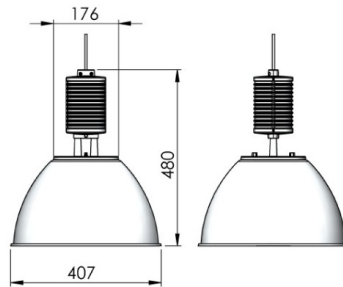

Secur Подвесной светильник Secur 812 / □313x483 мм, Серый // 300 мА, 12 Вт, CRI 80, 3000К, 1592 Лм, 30° (LIVAL)

Подвесные

Бренд		Тип установки	Подвесной
Цвет	Серебристый	Распределение света	Прямое освещение
Материал корпуса	алюминий	Цветовая температура	Под лампу
Гарантия	5 лет		

Название/Артикул	Подвесной светильник Secur 812 / □313x483 мм, Серый // 300 мА, 12 Вт, CRI 80, 3000К, 1592 Лм, 30° (LIVAL)/Подвесной светильник Secur 812 / □313x483 мм, Серый // 300 мА, 12 Вт, CRI 80, 3000К, 1592 Лм, 30° (LIVAL)
Тип монтажа	Подвесной
Распределение света	Прямое
Рабочий ток	300 мА
Мощность	12 Вт
Цветовая температура	3000К
Индекс цветопередачи	CRI 80
Световой поток	1592 Лм
Оптика	30°
Цвет корпуса	Серый
Размеры	□313x483 мм
Диммирование	нет
Степень защиты	IP 20
Тип корпуса	Secur 812

Secur Подвесной светильник Secur 812 / 313x483 мм, Серый // 300 мА, 12 Вт, CRI 80, 3000К, 1592 Лм, 30° (LIVAL)

Конструкция

Подвесной светодиодный светильник Secur LED предназначен для общего и акцентного освещения торговых площадей, таких как: магазины, гипер- и супермаркеты, шоу-румы. Может использоваться на больших высотах. Оптическая часть светильника изготовлена из литого под давлением алюминия. Отсек драйвера изготовлен из термoplasta. Использование данных материалов снижает общий вес светильника и позволяет избежать деформации под воздействием тепловых нагрузок во время эксплуатации. Алюминиевый радиатор обеспечивает должный отвод тепла от светодиодного чипа, что гарантирует стабильную работу на протяжении заявленного срока службы. Подвесной светодиодный светильник окрашивается при помощи метода порошкового нанесения с последующей термообработкой.