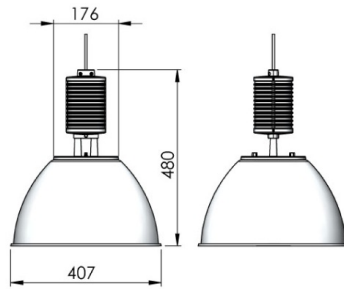

Secur Подвесной светильник Secur 812 / □313x483 мм, Серый // 300 мА, 12 Вт, CRI 80, 3000К, 1592 Лм, 24° (LIVAL)

Подвесные

Бренд		Тип установки	Подвесной
Цвет	Серебристый	Распределение света	Прямое освещение
Материал корпуса	алюминий	Цветовая температура	Под лампу
Гарантия	5 лет		

Название/Артикул	Подвесной светильник Secur 812 / □313x483 мм, Серый // 300 мА, 12 Вт, CRI 80, 3000К, 1592 Лм, 24° (LIVAL)/Подвесной светильник Secur 812 / □313x483 мм, Серый // 300 мА, 12 Вт, CRI 80, 3000К, 1592 Лм, 24° (LIVAL)
Тип монтажа	Подвесной
Распределение света	Прямое
Рабочий ток	300 мА
Мощность	12 Вт
Цветовая температура	3000К
Индекс цветопередачи	CRI 80
Световой поток	1592 Лм
Оптика	24°
Цвет корпуса	Серый
Размеры	□313x483 мм
Диммирование	нет
Степень защиты	IP 20
Тип корпуса	Secur 812

Secur Подвесной светильник Secur 812 / □313x483 мм, Серый // 300 мА, 12 Вт, CRI 80, 3000К, 1592 Лм, 24° (LIVAL)

Конструкция

Подвесной светодиодный светильник Secur LED предназначен для общего и акцентного освещения торговых площадей, таких как: магазины, гипер- и супермаркеты, шоу-румы. Может использоваться на больших высотах. Оптическая часть светильника изготовлена из литого под давлением алюминия. Отсек драйвера изготовлен из термoplastа. Использование данных материалов снижает общий вес светильника и позволяет избежать деформации под воздействием тепловых нагрузок во время эксплуатации. Алюминиевый радиатор обеспечивает должный отвод тепла от светодиодного чипа, что гарантирует стабильную работу на протяжении заявленного срока службы. Подвесной светодиодный светильник окрашивается при помощи метода порошкового нанесения с последующей термообработкой.