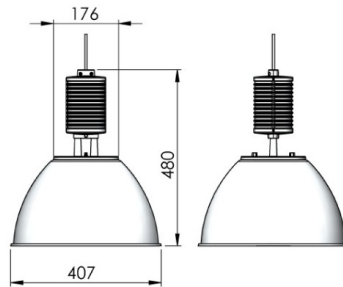

Secur Подвесной светильник Secur 812 / □313x483 мм, Серый // 300 мА, 12 Вт, CRI 80, 3000К, 1592 Лм, 10° (LIVAL)

Подвесные

Бренд		Тип установки	Подвесной
Цвет	Серебристый	Распределение света	Прямое освещение
Материал корпуса	алюминий	Цветовая температура	Под лампу
Гарантия	5 лет		

Название/Артикул	Подвесной светильник Secur 812 / □313x483 мм, Серый // 300 мА, 12 Вт, CRI 80, 3000К, 1592 Лм, 10° (LIVAL)/Подвесной светильник Secur 812 / □313x483 мм, Серый // 300 мА, 12 Вт, CRI 80, 3000К, 1592 Лм, 10° (LIVAL)
Тип монтажа	Подвесной
Распределение света	Прямое
Рабочий ток	300 мА
Мощность	12 Вт
Цветовая температура	3000К
Индекс цветопередачи	CRI 80
Световой поток	1592 Лм
Оптика	10°
Цвет корпуса	Серый
Размеры	□313x483 мм
Диммирование	нет
Степень защиты	IP 20
Тип корпуса	Secur 812

Secur Подвесной светильник Secur 812 / □313x483 мм, Серый // 300 мА, 12 Вт, CRI 80, 3000К, 1592 Лм, 10° (LIVAL)

Конструкция

Подвесной светодиодный светильник Secur LED предназначен для общего и акцентного освещения торговых площадей, таких как: магазины, гипер- и супермаркеты, шоу-румы. Может использоваться на больших высотах. Оптическая часть светильника изготовлена из литого под давлением алюминия. Отсек драйвера изготовлен из термoplastа. Использование данных материалов снижает общий вес светильника и позволяет избежать деформации под воздействием тепловых нагрузок во время эксплуатации. Алюминиевый радиатор обеспечивает должный отвод тепла от светодиодного чипа, что гарантирует стабильную работу на протяжении заявленного срока службы. Подвесной светодиодный светильник окрашивается при помощи метода порошкового нанесения с последующей термообработкой.