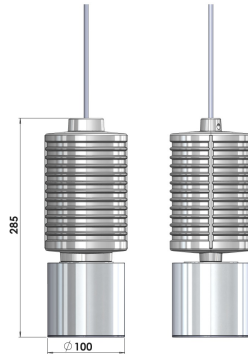

Craft Подвесной светильник Craft / □100x285 мм, Серый // 300 мА, 12 Вт, CRI 80, 5000К, 1653 Лм, 30° (LIVAL)

Подвесные

Бренд		Тип установки	Подвесные
Цвет	Белый, Черный, Серебристый	Распределение света	Прямое освещение
Материал корпуса	алюминий	Цветовая температура	3000, 4000, 5000
Гарантия	5 лет		

Название/Артикул	Подвесной светильник Craft / □100x285 мм, Серый // 300 мА, 12 Вт, CRI 80, 5000К, 1653 Лм, 30° (LIVAL)/Подвесной светильник Craft / □100x285 мм, Серый // 300 мА, 12 Вт, CRI 80, 5000К, 1653 Лм, 30° (LIVAL)
Тип монтажа	Подвесной
Распределение света	Прямое
Рабочий ток	300 мА
Мощность	12 Вт
Цветовая температура	5000К
Индекс цветопередачи	CRI 80
Световой поток	1653 Лм
Оптика	30°
Цвет корпуса	Серый
Размеры	□100x285 мм
Диммирование	нет
Степень защиты	IP 20

Craft Подвесной светильник Craft
/ 100x285 мм, Серый // 300 мА,
12 Вт, CRI 80, 5000К, 1653 Лм, 30°
(LIVAL)