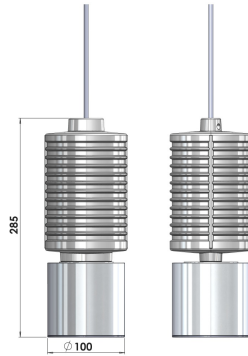

Craft Подвесной светильник Craft / □100x285 мм, Серый // 300 мА, 12 Вт, CRI 80, 5000К, 1653 Лм, 24° (LIVAL)

Подвесные

Бренд		Тип установки	Подвесные
Цвет	Белый, Черный, Серебристый	Распределение света	Прямое освещение
Материал корпуса	алюминий	Цветовая температура	3000, 4000, 5000
Гарантия	5 лет		

Название/Артикул	Подвесной светильник Craft / □100x285 мм, Серый // 300 мА, 12 Вт, CRI 80, 5000К, 1653 Лм, 24° (LIVAL)/Подвесной светильник Craft / □100x285 мм, Серый // 300 мА, 12 Вт, CRI 80, 5000К, 1653 Лм, 24° (LIVAL)
Тип монтажа	Подвесной
Распределение света	Прямое
Рабочий ток	300 мА
Мощность	12 Вт
Цветовая температура	5000К
Индекс цветопередачи	CRI 80
Световой поток	1653 Лм
Оптика	24°
Цвет корпуса	Серый
Размеры	□100x285 мм
Диммирование	нет
Степень защиты	IP 20

Craft Подвесной светильник Craft
/ 100x285 мм, Серый // 300 мА,
12 Вт, CRI 80, 5000К, 1653 Лм, 24°
(LIVAL)