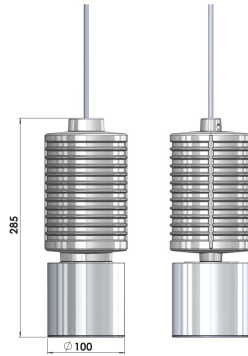

# Craft Подвесной светильник Craft / □100x285 мм, Серый // 300 мА, 12 Вт, CRI 80, 5000К, 1653 Лм, 10° (LIVAL)

Подвесные

<b>Бренд</b>		<b>Тип установки</b>	Подвесные
<b>Цвет</b>	Белый, Черный, Серебристый	<b>Распределение света</b>	Прямое освещение
<b>Материал корпуса</b>	алюминий	<b>Цветовая температура</b>	3000, 4000, 5000
<b>Гарантия</b>	5 лет		

<b>Название/Артикул</b>	Подвесной светильник Craft / □100x285 мм, Серый // 300 мА, 12 Вт, CRI 80, 5000К, 1653 Лм, 10° (LIVAL)/Подвесной светильник Craft / □100x285 мм, Серый // 300 мА, 12 Вт, CRI 80, 5000К, 1653 Лм, 10° (LIVAL)
<b>Тип монтажа</b>	Подвесной
<b>Распределение света</b>	Прямое
<b>Рабочий ток</b>	300 мА
<b>Мощность</b>	12 Вт
<b>Цветовая температура</b>	5000К
<b>Индекс цветопередачи</b>	CRI 80
<b>Световой поток</b>	1653 Лм
<b>Оптика</b>	10°
<b>Цвет корпуса</b>	Серый
<b>Размеры</b>	□100x285 мм
<b>Диммирование</b>	нет
<b>Степень защиты</b>	IP 20

Craft Подвесной светильник Craft  
/ 100x285 мм, Серый // 300 мА,  
12 Вт, CRI 80, 5000К, 1653 Лм, 10°  
(LIVAL)