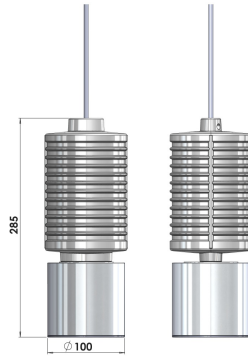

Craft Подвесной светильник Craft / □100x285 мм, Серый // 300 мА, 12 Вт, CRI 90, 4000К, 1385 Лм, 50° (LIVAL)

Подвесные

| | | | |
|-------------------------|--|--|------------------|
| Бренд |  | Тип установки | Подвесные |
| Цвет | Белый, Черный, Серебристый | Распределение света | Прямое освещение |
| Материал корпуса | алюминий | Цветовая температура | 3000, 4000, 5000 |
| Гарантия | 5 лет |  | |

| | |
|-----------------------------|---|
| Название/Артикул | Подвесной светильник Craft / □100x285 мм, Серый // 300 мА, 12 Вт, CRI 90, 4000К, 1385 Лм, 50° (LIVAL)/Подвесной светильник Craft / □100x285 мм, Серый // 300 мА, 12 Вт, CRI 90, 4000К, 1385 Лм, 50° (LIVAL) |
| Тип монтажа | Подвесной |
| Распределение света | Прямое |
| Рабочий ток | 300 мА |
| Мощность | 12 Вт |
| Цветовая температура | 4000К |
| Индекс цветопередачи | CRI 90 |
| Световой поток | 1385 Лм |
| Оптика | 50° |
| Цвет корпуса | Серый |
| Размеры | □100x285 мм |
| Диммирование | нет |
| Степень защиты | IP 20 |

Craft Подвесной светильник Craft
/ 100x285 мм, Серый // 300 мА,
12 Вт, CRI 90, 4000К, 1385 Лм, 50°
(LIVAL)