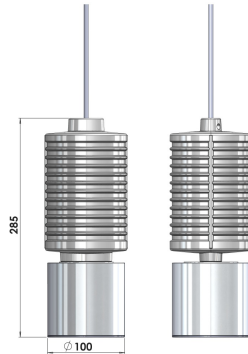

Craft Подвесной светильник Craft / □100x285 мм, Серый // 300 мА, 12 Вт, CRI 90, 4000К, 1385 Лм, 30° (LIVAL)

Подвесные

Бренд		Тип установки	Подвесные
Цвет	Белый, Черный, Серебристый	Распределение света	Прямое освещение
Материал корпуса	алюминий	Цветовая температура	3000, 4000, 5000
Гарантия	5 лет		

Название/Артикул	Подвесной светильник Craft / □100x285 мм, Серый // 300 мА, 12 Вт, CRI 90, 4000К, 1385 Лм, 30° (LIVAL)/Подвесной светильник Craft / □100x285 мм, Серый // 300 мА, 12 Вт, CRI 90, 4000К, 1385 Лм, 30° (LIVAL)
Тип монтажа	Подвесной
Распределение света	Прямое
Рабочий ток	300 мА
Мощность	12 Вт
Цветовая температура	4000К
Индекс цветопередачи	CRI 90
Световой поток	1385 Лм
Оптика	30°
Цвет корпуса	Серый
Размеры	□100x285 мм
Диммирование	нет
Степень защиты	IP 20

Craft Подвесной светильник Craft
/ 100x285 мм, Серый // 300 мА,
12 Вт, CRI 90, 4000К, 1385 Лм, 30°
(LIVAL)