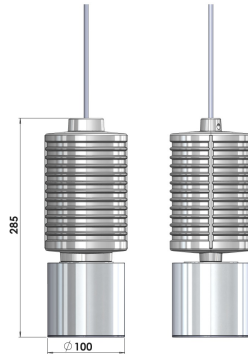

Craft Подвесной светильник Craft / □100x285 мм, Серый // 300 мА, 12 Вт, CRI 90, 4000К, 1385 Лм, 10° (LIVAL)

Подвесные

Бренд		Тип установки	Подвесные
Цвет	Белый, Черный, Серебристый	Распределение света	Прямое освещение
Материал корпуса	алюминий	Цветовая температура	3000, 4000, 5000
Гарантия	5 лет		

Название/Артикул	Подвесной светильник Craft / □100x285 мм, Серый // 300 мА, 12 Вт, CRI 90, 4000К, 1385 Лм, 10° (LIVAL)/Подвесной светильник Craft / □100x285 мм, Серый // 300 мА, 12 Вт, CRI 90, 4000К, 1385 Лм, 10° (LIVAL)
Тип монтажа	Подвесной
Распределение света	Прямое
Рабочий ток	300 мА
Мощность	12 Вт
Цветовая температура	4000К
Индекс цветопередачи	CRI 90
Световой поток	1385 Лм
Оптика	10°
Цвет корпуса	Серый
Размеры	□100x285 мм
Диммирование	нет
Степень защиты	IP 20

Craft Подвесной светильник Craft
/ 100x285 мм, Серый // 300 мА,
12 Вт, CRI 90, 4000К, 1385 Лм, 10°
(LIVAL)