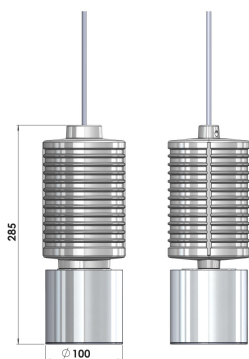

Craft Подвесной светильник Craft / □100x285 мм, Серый // 300 мА, 12 Вт, CRI 80, 4000К, 1634 Лм, 50° (LIVAL)

Подвесные

Бренд		Тип установки	Подвесные
Цвет	Белый, Черный, Серебристый	Распределение света	Прямое освещение
Материал корпуса	алюминий	Цветовая температура	3000, 4000, 5000
Гарантия	5 лет		

Название/Артикул	Подвесной светильник Craft / □100x285 мм, Серый // 300 мА, 12 Вт, CRI 80, 4000К, 1634 Лм, 50° (LIVAL)/Подвесной светильник Craft / □100x285 мм, Серый // 300 мА, 12 Вт, CRI 80, 4000К, 1634 Лм, 50° (LIVAL)
Тип монтажа	Подвесной
Распределение света	Прямое
Рабочий ток	300 мА
Мощность	12 Вт
Цветовая температура	4000К
Индекс цветопередачи	CRI 80
Световой поток	1634 Лм
Оптика	50°
Цвет корпуса	Серый
Размеры	□100x285 мм
Диммирование	нет
Степень защиты	IP 20

Craft Подвесной светильник Craft
/ 100x285 мм, Серый // 300 мА,
12 Вт, CRI 80, 4000К, 1634 Лм, 50°
(LIVAL)