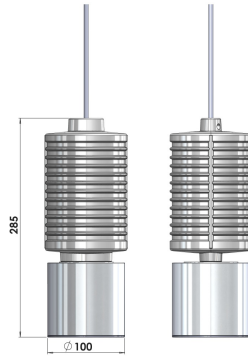

# Craft Подвесной светильник Craft / □100x285 мм, Серый // 300 мА, 12 Вт, CRI 80, 4000К, 1634 Лм, 30° (LIVAL)

Подвесные

<b>Бренд</b>		<b>Тип установки</b>	Подвесные
<b>Цвет</b>	Белый, Черный, Серебристый	<b>Распределение света</b>	Прямое освещение
<b>Материал корпуса</b>	алюминий	<b>Цветовая температура</b>	3000, 4000, 5000
<b>Гарантия</b>	5 лет		

<b>Название/Артикул</b>	Подвесной светильник Craft / □100x285 мм, Серый // 300 мА, 12 Вт, CRI 80, 4000К, 1634 Лм, 30° (LIVAL)/Подвесной светильник Craft / □100x285 мм, Серый // 300 мА, 12 Вт, CRI 80, 4000К, 1634 Лм, 30° (LIVAL)
<b>Тип монтажа</b>	Подвесной
<b>Распределение света</b>	Прямое
<b>Рабочий ток</b>	300 мА
<b>Мощность</b>	12 Вт
<b>Цветовая температура</b>	4000К
<b>Индекс цветопередачи</b>	CRI 80
<b>Световой поток</b>	1634 Лм
<b>Оптика</b>	30°
<b>Цвет корпуса</b>	Серый
<b>Размеры</b>	□100x285 мм
<b>Диммирование</b>	нет
<b>Степень защиты</b>	IP 20

Craft Подвесной светильник Craft  
/ 100x285 мм, Серый // 300 мА,  
12 Вт, CRI 80, 4000К, 1634 Лм, 30°  
(LIVAL)