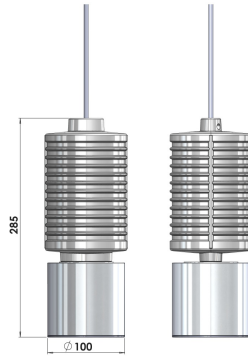

Craft Подвесной светильник Craft / □100x285 мм, Серый // 300 мА, 12 Вт, CRI 80, 4000К, 1634 Лм, 24° (LIVAL)

Подвесные

Бренд		Тип установки	Подвесные
Цвет	Белый, Черный, Серебристый	Распределение света	Прямое освещение
Материал корпуса	алюминий	Цветовая температура	3000, 4000, 5000
Гарантия	5 лет		

Название/Артикул	Подвесной светильник Craft / □100x285 мм, Серый // 300 мА, 12 Вт, CRI 80, 4000К, 1634 Лм, 24° (LIVAL)/Подвесной светильник Craft / □100x285 мм, Серый // 300 мА, 12 Вт, CRI 80, 4000К, 1634 Лм, 24° (LIVAL)
Тип монтажа	Подвесной
Распределение света	Прямое
Рабочий ток	300 мА
Мощность	12 Вт
Цветовая температура	4000К
Индекс цветопередачи	CRI 80
Световой поток	1634 Лм
Оптика	24°
Цвет корпуса	Серый
Размеры	□100x285 мм
Диммирование	нет
Степень защиты	IP 20

Craft Подвесной светильник Craft
/ 100x285 мм, Серый // 300 мА,
12 Вт, CRI 80, 4000К, 1634 Лм, 24°
(LIVAL)