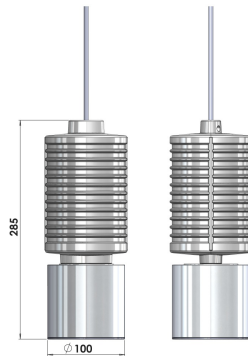

Craft Подвесной светильник Craft / □100x285 мм, Серый // 300 мА, 12 Вт, CRI 80, 4000К, 1634 Лм, 10° (LIVAL)

Подвесные

Бренд		Тип установки	Подвесные
Цвет	Белый, Черный, Серебристый	Распределение света	Прямое освещение
Материал корпуса	алюминий	Цветовая температура	3000, 4000, 5000
Гарантия	5 лет		

Название/Артикул	Подвесной светильник Craft / □100x285 мм, Серый // 300 мА, 12 Вт, CRI 80, 4000К, 1634 Лм, 10° (LIVAL)/Подвесной светильник Craft / □100x285 мм, Серый // 300 мА, 12 Вт, CRI 80, 4000К, 1634 Лм, 10° (LIVAL)
Тип монтажа	Подвесной
Распределение света	Прямое
Рабочий ток	300 мА
Мощность	12 Вт
Цветовая температура	4000К
Индекс цветопередачи	CRI 80
Световой поток	1634 Лм
Оптика	10°
Цвет корпуса	Серый
Размеры	□100x285 мм
Диммирование	нет
Степень защиты	IP 20

Craft Подвесной светильник Craft
/ 100x285 мм, Серый // 300 мА,
12 Вт, CRI 80, 4000К, 1634 Лм, 10°
(LIVAL)