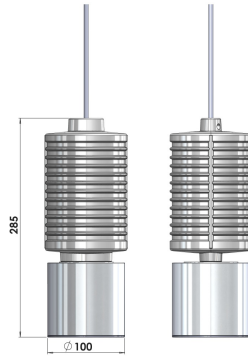

Craft Подвесной светильник Craft / □100x285 мм, Серый // 300 мА, 12 Вт, CRI 80, 3000К, 1592 Лм, 50° (LIVAL)

Подвесные

Бренд		Тип установки	Подвесные
Цвет	Белый, Черный, Серебристый	Распределение света	Прямое освещение
Материал корпуса	алюминий	Цветовая температура	3000, 4000, 5000
Гарантия	5 лет		

Название/Артикул	Подвесной светильник Craft / □100x285 мм, Серый // 300 мА, 12 Вт, CRI 80, 3000К, 1592 Лм, 50° (LIVAL)/Подвесной светильник Craft / □100x285 мм, Серый // 300 мА, 12 Вт, CRI 80, 3000К, 1592 Лм, 50° (LIVAL)
Тип монтажа	Подвесной
Распределение света	Прямое
Рабочий ток	300 мА
Мощность	12 Вт
Цветовая температура	3000К
Индекс цветопередачи	CRI 80
Световой поток	1592 Лм
Оптика	50°
Цвет корпуса	Серый
Размеры	□100x285 мм
Диммирование	нет
Степень защиты	IP 20

Craft Подвесной светильник Craft
/ 100x285 мм, Серый // 300 мА,
12 Вт, CRI 80, 3000К, 1592 Лм, 50°
(LIVAL)