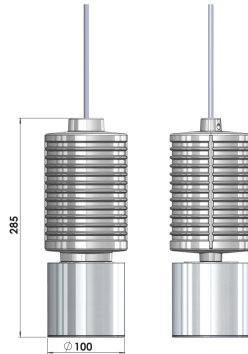

# Craft Подвесной светильник Craft / □100x285 мм, Серый // 300 мА, 12 Вт, CRI 80, 3000К, 1592 Лм, 30° (LIVAL)

Подвесные

<b>Бренд</b>		<b>Тип установки</b>	Подвесные
<b>Цвет</b>	Белый, Черный, Серебристый	<b>Распределение света</b>	Прямое освещение
<b>Материал корпуса</b>	алюминий	<b>Цветовая температура</b>	3000, 4000, 5000
<b>Гарантия</b>	5 лет		

<b>Название/Артикул</b>	Подвесной светильник Craft / □100x285 мм, Серый // 300 мА, 12 Вт, CRI 80, 3000К, 1592 Лм, 30° (LIVAL)/Подвесной светильник Craft / □100x285 мм, Серый // 300 мА, 12 Вт, CRI 80, 3000К, 1592 Лм, 30° (LIVAL)
<b>Тип монтажа</b>	Подвесной
<b>Распределение света</b>	Прямое
<b>Рабочий ток</b>	300 мА
<b>Мощность</b>	12 Вт
<b>Цветовая температура</b>	3000К
<b>Индекс цветопередачи</b>	CRI 80
<b>Световой поток</b>	1592 Лм
<b>Оптика</b>	30°
<b>Цвет корпуса</b>	Серый
<b>Размеры</b>	□100x285 мм
<b>Диммирование</b>	нет
<b>Степень защиты</b>	IP 20

Craft Подвесной светильник Craft  
/ 100x285 мм, Серый // 300 мА,  
12 Вт, CRI 80, 3000К, 1592 Лм, 30°  
(LIVAL)