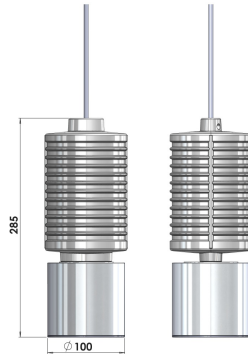

Craft Подвесной светильник Craft / □100x285 мм, Серый // 300 мА, 12 Вт, CRI 80, 3000К, 1592 Лм, 24° (LIVAL)

Подвесные

Бренд		Тип установки	Подвесные
Цвет	Белый, Черный, Серебристый	Распределение света	Прямое освещение
Материал корпуса	алюминий	Цветовая температура	3000, 4000, 5000
Гарантия	5 лет		

Название/Артикул	Подвесной светильник Craft / □100x285 мм, Серый // 300 мА, 12 Вт, CRI 80, 3000К, 1592 Лм, 24° (LIVAL)/Подвесной светильник Craft / □100x285 мм, Серый // 300 мА, 12 Вт, CRI 80, 3000К, 1592 Лм, 24° (LIVAL)
Тип монтажа	Подвесной
Распределение света	Прямое
Рабочий ток	300 мА
Мощность	12 Вт
Цветовая температура	3000К
Индекс цветопередачи	CRI 80
Световой поток	1592 Лм
Оптика	24°
Цвет корпуса	Серый
Размеры	□100x285 мм
Диммирование	нет
Степень защиты	IP 20

Craft Подвесной светильник Craft
/ 100x285 мм, Серый // 300 мА,
12 Вт, CRI 80, 3000К, 1592 Лм, 24°
(LIVAL)