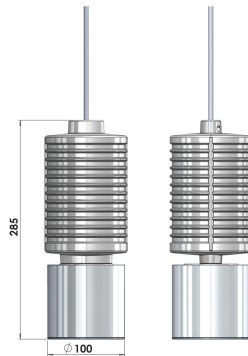

# Craft Подвесной светильник Craft / □100x285 мм, Серый // 300 мА, 12 Вт, CRI 80, 3000К, 1592 Лм, 10° (LIVAL)

Подвесные

<b>Бренд</b>		<b>Тип установки</b>	Подвесные
<b>Цвет</b>	Белый, Черный, Серебристый	<b>Распределение света</b>	Прямое освещение
<b>Материал корпуса</b>	алюминий	<b>Цветовая температура</b>	3000, 4000, 5000
<b>Гарантия</b>	5 лет		

<b>Название/Артикул</b>	Подвесной светильник Craft / □100x285 мм, Серый // 300 мА, 12 Вт, CRI 80, 3000К, 1592 Лм, 10° (LIVAL)/Подвесной светильник Craft / □100x285 мм, Серый // 300 мА, 12 Вт, CRI 80, 3000К, 1592 Лм, 10° (LIVAL)
<b>Тип монтажа</b>	Подвесной
<b>Распределение света</b>	Прямое
<b>Рабочий ток</b>	300 мА
<b>Мощность</b>	12 Вт
<b>Цветовая температура</b>	3000К
<b>Индекс цветопередачи</b>	CRI 80
<b>Световой поток</b>	1592 Лм
<b>Оптика</b>	10°
<b>Цвет корпуса</b>	Серый
<b>Размеры</b>	□100x285 мм
<b>Диммирование</b>	нет
<b>Степень защиты</b>	IP 20

Craft Подвесной светильник Craft  
/ 100x285 мм, Серый // 300 мА,  
12 Вт, CRI 80, 3000К, 1592 Лм, 10°  
(LIVAL)