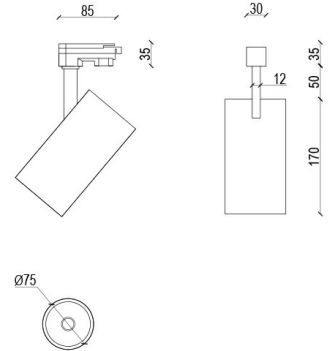

Meissa Q0578923

Трековые

Бренд	LUXEON	Тип установки	Шинопровод
Цвет	Белый, Черный, Серебристый	Распределение света	Прямое освещение
Материал корпуса	алюминий	Цветовая температура	3000, 4000
Гарантия	3 года	ЕЭС A+	

Название/Артикул	Q0578923
Артикул	87010
Цвет корпуса	черный
Оптика	Рефлектор
Световой поток	1800
Цветовая температура	4000
Индекс цветопередачи	80
Мощность	20
Степень защиты	20