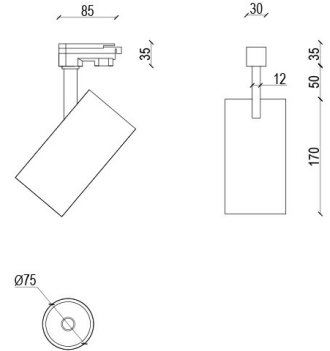

Meissa Q0578921

Трековые

Бренд	LUXEON	Тип установки	Шинопровод
Цвет	Белый, Черный, Серебристый	Распределение света	Прямое освещение
Материал корпуса	алюминий	Цветовая температура	3000, 4000
Гарантия	3 года	ЕЭС A+	

Название/Артикул	Q0578921
Артикул	87008
Цвет корпуса	серый
Оптика	Рефлектор
Световой поток	1700
Цветовая температура	3000
Индекс цветопередачи	80
Мощность	20
Степень защиты	20