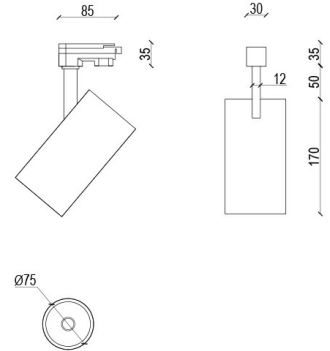

Meissa Q0578920

Трековые

Бренд	LUXEON	Тип установки	Шинопровод
Цвет	Белый, Черный, Серебристый	Распределение света	Прямое освещение
Материал корпуса	алюминий	Цветовая температура	3000, 4000
Гарантия	3 года	ЕАС	

Название/Артикул	Q0578920
Артикул	87007
Цвет корпуса	черный
Оптика	Рефлектор
Световой поток	1700
Цветовая температура	3000
Индекс цветопередачи	80
Мощность	20
Степень защиты	20