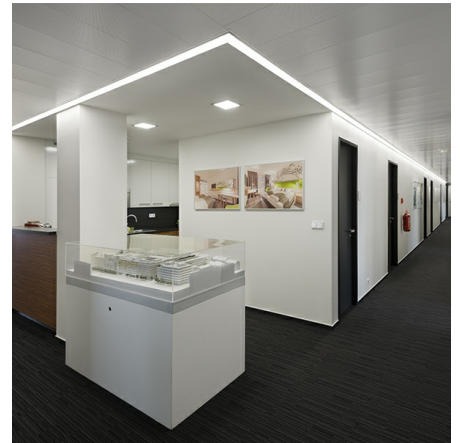

# Torve Встраиваемый светильник Torve / 132x132x90 мм, 132x132x90 мм, Черный, Распред. света: (Прямое), БАП на 1 час // 10 Вт, CRI 80, 3000К, 1120 Лм, Опал (HALLA)

Встраиваемые

<b>Бренд</b>	 <b>Halla</b>	<b>Тип установки</b>	Встраиваемые
<b>Цвет</b>	Белый, Черный, Серебристый	<b>Распределение света</b>	Прямое освещение
<b>Материал корпуса</b>	алюминий	<b>Цветовая температура</b>	3000, 4000, Tunable White 2700-6500К
<b>Гарантия</b>	5 лет		

<b>Название/Артикул</b>	Встраиваемый светильник Torve / 132x132x90 мм, 132x132x90 мм, Черный, Распред. света: (Прямое), БАП на 1 час // 10 Вт, CRI 80, 3000К, 1120 Лм, Опал (HALLA)/65-004K-10GDM/830, В
<b>Тип монтажа</b>	Встраиваемый
<b>Распределение света</b>	Прямое
<b>Опция</b>	БАП на 1 час
<b>Мощность</b>	10 Вт
<b>Цветовая температура</b>	3000К
<b>Индекс цветопередачи</b>	CRI 80
<b>Световой поток</b>	1120 Лм
<b>Оптика</b>	Опаловый рассеиватель
<b>Цвет корпуса</b>	Черный
<b>Размеры</b>	132x132x90 мм
<b>Диммирование</b>	нет

## **Конструкция**

Светодиодный светильник Torve предназначен для освещения офисов, шоу-румов и других общественных помещений. Корпус светильника изготовлен из анодированного алюминия. При покраске применяется метод порошкового нанесения с последующей термообработкой. Возможно изготовить во всех цветах шкалы RAL.