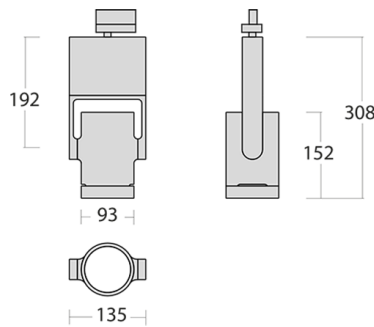

Torpi Трековый светильник Torpi / 93x135x308 мм, Черный, Распред. света: (прямое), Димм: DALI // 24 Вт, CRI 80, 3000К, 2810 Лм, 35° (HALLA)

Трековые

Бренд	 Halla	Тип установки	Шинопровод
Цвет	Белый, Черный, Серебристый	Распределение света	Прямое освещение
Материал корпуса	алюминий	Цветовая температура	3000, 4000
Гарантия	5 лет		

Название/Артикул	Трековый светильник Torpi / 93x135x308 мм, Черный, Распред. света: (прямое), Димм: DALI // 24 Вт, CRI 80, 3000К, 2810 Лм, 35° (HALLA)/175-600F-10GHD/830, В
Тип монтажа	Трековый
Распределение света	Прямое
Опция	нет
Мощность	24 Вт
Цветовая температура	3000К
Индекс цветопередачи	CRI 80
Световой поток	2810 Лм
Оптика	35°
Цвет корпуса	Черный
Размеры	93x135x308 мм
Диммирование	DALI
Степень защиты	IP 20

Torpi Трековый светильник Torpi / 93x135x308 мм, Черный, Распред. света: (прямое), Димм: DALI // 24 Вт, CRI 80, 3000К, 2810 Лм, 35° (HALLA)

Конструкция

Предназначен для освещения торговых помещений, общественных зон и т. д.