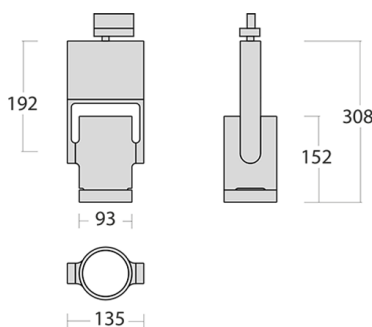

Торрі Трековый светильник Торрі / 93x135x308 мм, Белый, Распред. света: (прямое) // 18 Вт, CRI 80, 4000К, 2220 Лм, 35° (HALLA)

Трековые

Бренд	 Halla	Тип установки	Шинопровод
Цвет	Белый, Черный, Серебристый	Распределение света	Прямое освещение
Материал корпуса	алюминий	Цветовая температура	3000, 4000
Гарантия	5 лет		

Название/Артикул	Трековый светильник Торрі / 93x135x308 мм, Белый, Распред. света: (прямое) // 18 Вт, CRI 80, 4000К, 2220 Лм, 35° (HALLA)/175-600F-10GGE/840, W
Тип монтажа	Трековый
Распределение света	Прямое
Опция	нет
Мощность	18 Вт
Цветовая температура	4000К
Индекс цветопередачи	CRI 80
Световой поток	2220 Лм
Оптика	35°
Цвет корпуса	Белый
Размеры	93x135x308 мм
Диммирование	нет
Степень защиты	IP 20

Torpi Трековый светильник Torpi / 93x135x308 мм, Белый, Распред. света: (прямое) // 18 Вт, CRI 80, 4000К, 2220 Лм, 35° (HALLA)

Конструкция

Предназначен для освещения торговых помещений, общественных зон и т. д.