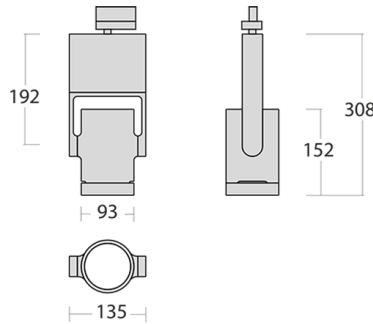

# Torri Трековый светильник Torri / 93x135x308 мм, Серый, Распред. света: (прямое) // 18 Вт, CRI 80, 4000К, 2220 Лм, 35° (HALLA)

Трековые

<b>Бренд</b>	 <b>Halla</b>	<b>Тип установки</b>	Шинопровод
<b>Цвет</b>	Белый, Черный, Серебристый	<b>Распределение света</b>	Прямое освещение
<b>Материал корпуса</b>	алюминий	<b>Цветовая температура</b>	3000, 4000
<b>Гарантия</b>	5 лет		

<b>Название/Артикул</b>	Трековый светильник Torri / 93x135x308 мм, Серый, Распред. света: (прямое) // 18 Вт, CRI 80, 4000К, 2220 Лм, 35° (HALLA)/175-600F-10GGE/840, S
<b>Тип монтажа</b>	Трековый
<b>Распределение света</b>	Прямое
<b>Опция</b>	нет
<b>Мощность</b>	18 Вт
<b>Цветовая температура</b>	4000К
<b>Индекс цветопередачи</b>	CRI 80
<b>Световой поток</b>	2220 Лм
<b>Оптика</b>	35°
<b>Цвет корпуса</b>	Серый
<b>Размеры</b>	93x135x308 мм
<b>Диммирование</b>	нет
<b>Степень защиты</b>	IP 20

# Torpi Трековый светильник Torpi / 93x135x308 мм, Серый, Распред. света: (прямое) // 18 Вт, CRI 80, 4000К, 2220 Лм, 35° (HALLA)

Крепится на шинпровод Nordic Aluminium. Возможна установка на 1-фазную, 3-фазную и управляемую трековую систему.

Может быть диммируемым, работать по протоколу DALI.