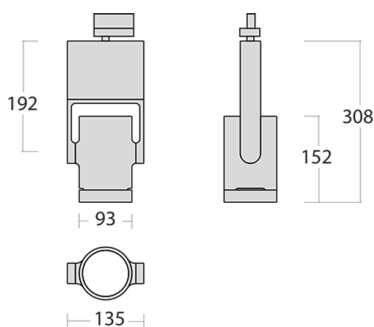

Torri Трековый светильник Torri / 93x135x308 мм, Черный, Распред. света: (прямое) // 18 Вт, CRI 80, 4000К, 2220 Лм, 35° (HALLA)

Трековые

Бренд	 Halla	Тип установки	Шинопровод
Цвет	Белый, Черный, Серебристый	Распределение света	Прямое освещение
Материал корпуса	алюминий	Цветовая температура	3000, 4000
Гарантия	5 лет		

Название/Артикул	Трековый светильник Torri / 93x135x308 мм, Черный, Распред. света: (прямое) // 18 Вт, CRI 80, 4000К, 2220 Лм, 35° (HALLA)/175-600F-10GGE/840, B
Тип монтажа	Трековый
Распределение света	Прямое
Опция	нет
Мощность	18 Вт
Цветовая температура	4000К
Индекс цветопередачи	CRI 80
Световой поток	2220 Лм
Оптика	35°
Цвет корпуса	Черный
Размеры	93x135x308 мм
Диммирование	нет
Степень защиты	IP 20

Torpi Трековый светильник Torpi / 93x135x308 мм, Черный, Распред. света: (прямое) // 18 Вт, CRI 80, 4000К, 2220 Лм, 35° (HALLA)

Конструкция

Предназначен для освещения торговых помещений, общественных зон и т. д.