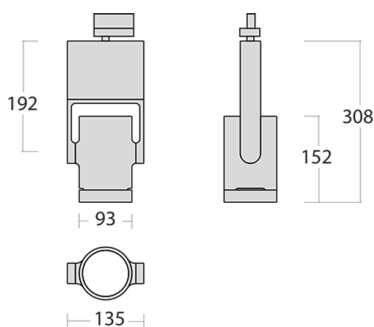

# Торрі Трековый светильник Торрі / 93x135x308 мм, Белый, Распред. света: (прямое) // 18 Вт, CRI 80, 3000К, 2170 Лм, 35° (HALLA)

Трековые

<b>Бренд</b>		<b>Тип установки</b>	Шинопровод
<b>Цвет</b>	Белый, Черный, Серебристый	<b>Распределение света</b>	Прямое освещение
<b>Материал корпуса</b>	алюминий	<b>Цветовая температура</b>	3000, 4000
<b>Гарантия</b>	5 лет		

<b>Название/Артикул</b>	Трековый светильник Торрі / 93x135x308 мм, Белый, Распред. света: (прямое) // 18 Вт, CRI 80, 3000К, 2170 Лм, 35° (HALLA)/175-600F-10GGE/830, W
<b>Тип монтажа</b>	Трековый
<b>Распределение света</b>	Прямое
<b>Опция</b>	нет
<b>Мощность</b>	18 Вт
<b>Цветовая температура</b>	3000К
<b>Индекс цветопередачи</b>	CRI 80
<b>Световой поток</b>	2170 Лм
<b>Оптика</b>	35°
<b>Цвет корпуса</b>	Белый
<b>Размеры</b>	93x135x308 мм
<b>Диммирование</b>	нет
<b>Степень защиты</b>	IP 20

# Torpi Трековый светильник Torpi / 93x135x308 мм, Белый, Распред. света: (прямое) // 18 Вт, CRI 80, 3000К, 2170 Лм, 35° (HALLA)