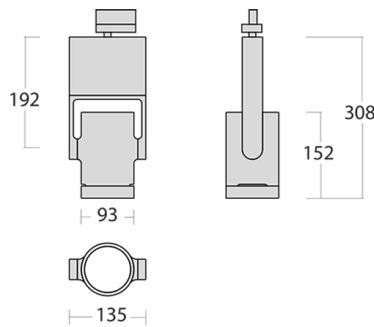

Torri Трековый светильник Torri / 93x135x308 мм, Серый, Распред. света: (прямое) // 18 Вт, CRI 80, 3000К, 2170 Лм, 35° (HALLA)

Трековые

Бренд	 Halla	Тип установки	Шинопровод
Цвет	Белый, Черный, Серебристый	Распределение света	Прямое освещение
Материал корпуса	алюминий	Цветовая температура	3000, 4000
Гарантия	5 лет		

Название/Артикул	Трековый светильник Torri / 93x135x308 мм, Серый, Распред. света: (прямое) // 18 Вт, CRI 80, 3000К, 2170 Лм, 35° (HALLA)/175-600F-10GGE/830, S
Тип монтажа	Трековый
Распределение света	Прямое
Опция	нет
Мощность	18 Вт
Цветовая температура	3000К
Индекс цветопередачи	CRI 80
Световой поток	2170 Лм
Оптика	35°
Цвет корпуса	Серый
Размеры	93x135x308 мм
Диммирование	нет
Степень защиты	IP 20

Torpi Трековый светильник Torpi / 93x135x308 мм, Серый, Распред. света: (прямое) // 18 Вт, CRI 80, 3000К, 2170 Лм, 35° (HALLA)

Конструкция

Предназначен для освещения торговых помещений, общественных зон и т. д.