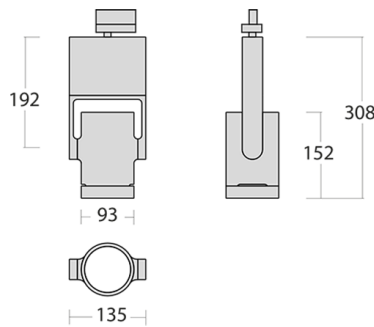

Torri Трековый светильник Torri / 93x135x308 мм, Черный, Распред. света: (прямое) // 18 Вт, CRI 80, 3000К, 2170 Лм, 35° (HALLA)

Трековые

Бренд		Тип установки	Шинопровод
Цвет	Белый, Черный, Серебристый	Распределение света	Прямое освещение
Материал корпуса	алюминий	Цветовая температура	3000, 4000
Гарантия	5 лет		

Название/Артикул	Трековый светильник Torri / 93x135x308 мм, Черный, Распред. света: (прямое) // 18 Вт, CRI 80, 3000К, 2170 Лм, 35° (HALLA)/175-600F-10GGE/830, B
Тип монтажа	Трековый
Распределение света	Прямое
Опция	нет
Мощность	18 Вт
Цветовая температура	3000К
Индекс цветопередачи	CRI 80
Световой поток	2170 Лм
Оптика	35°
Цвет корпуса	Черный
Размеры	93x135x308 мм
Диммирование	нет
Степень защиты	IP 20

Torpi Трековый светильник Torpi / 93x135x308 мм, Черный, Распред. света: (прямое) // 18 Вт, CRI 80, 3000К, 2170 Лм, 35° (HALLA)

Конструкция

Предназначен для освещения торговых помещений, общественных зон и т. д.