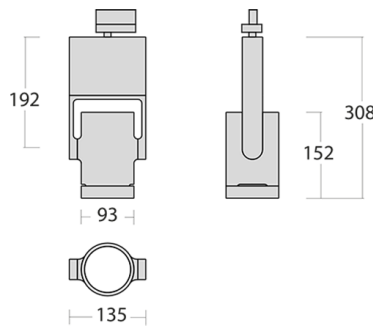

Torpi Трековый светильник Torpi / 93x135x308 мм, Белый, Распред. света: (прямое), Димм: DALI // 18 Вт, CRI 80, 4000К, 2220 Лм, 35° (HALLA)

Трековые

Бренд		Тип установки	Шинопровод
Цвет	Белый, Черный, Серебристый	Распределение света	Прямое освещение
Материал корпуса	алюминий	Цветовая температура	3000, 4000
Гарантия	5 лет		

Название/Артикул	Трековый светильник Torpi / 93x135x308 мм, Белый, Распред. света: (прямое), Димм: DALI // 18 Вт, CRI 80, 4000К, 2220 Лм, 35° (HALLA)/175-600F-10GGD/840, W
Тип монтажа	Трековый
Распределение света	Прямое
Опция	нет
Мощность	18 Вт
Цветовая температура	4000К
Индекс цветопередачи	CRI 80
Световой поток	2220 Лм
Оптика	35°
Цвет корпуса	Белый
Размеры	93x135x308 мм
Диммирование	DALI
Степень защиты	IP 20

Torpi Трековый светильник Torpi / 93x135x308 мм, Белый, Распред. света: (прямое), Димм: DALI // 18 Вт, CRI 80, 4000К, 2220 Лм, 35° (HALLA)

Конструкция

Предназначен для освещения торговых помещений, общественных зон и т. д.