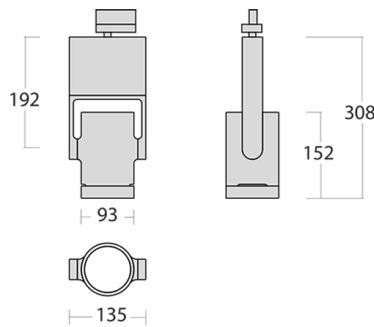

Torpi Трековый светильник Torpi / 93x135x308 мм, Серый, Распред. света: (прямое), Димм: DALI // 18 Вт, CRI 80, 4000К, 2220 Лм, 35° (HALLA)

Трековые

Бренд	 Halla	Тип установки	Шинопровод
Цвет	Белый, Черный, Серебристый	Распределение света	Прямое освещение
Материал корпуса	алюминий	Цветовая температура	3000, 4000
Гарантия	5 лет		

Название/Артикул	Трековый светильник Torpi / 93x135x308 мм, Серый, Распред. света: (прямое), Димм: DALI // 18 Вт, CRI 80, 4000К, 2220 Лм, 35° (HALLA)/175-600F-10GGD/840, S
Тип монтажа	Трековый
Распределение света	Прямое
Опция	нет
Мощность	18 Вт
Цветовая температура	4000К
Индекс цветопередачи	CRI 80
Световой поток	2220 Лм
Оптика	35°
Цвет корпуса	Серый
Размеры	93x135x308 мм
Диммирование	DALI
Степень защиты	IP 20

Torpi Трековый светильник Torpi / 93x135x308 мм, Серый, Распред. света: (прямое), Димм: DALI // 18 Вт, CRI 80, 4000К, 2220 Лм, 35° (HALLA)

Конструкция

Предназначен для освещения торговых помещений, общественных зон и т. д.