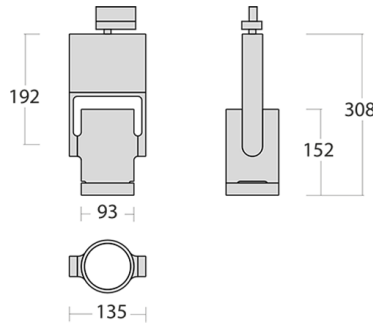

Torpi Трековый светильник Torpi / 93x135x308 мм, Черный, Распред. света: (прямое), Димм: DALI // 18 Вт, CRI 80, 4000К, 2220 Лм, 35° (HALLA)

Трековые

Бренд	 Halla	Тип установки	Шинопровод
Цвет	Белый, Черный, Серебристый	Распределение света	Прямое освещение
Материал корпуса	алюминий	Цветовая температура	3000, 4000
Гарантия	5 лет		

Название/Артикул	Трековый светильник Torpi / 93x135x308 мм, Черный, Распред. света: (прямое), Димм: DALI // 18 Вт, CRI 80, 4000К, 2220 Лм, 35° (HALLA)/175-600F-10GGD/840, B
Тип монтажа	Трековый
Распределение света	Прямое
Опция	нет
Мощность	18 Вт
Цветовая температура	4000К
Индекс цветопередачи	CRI 80
Световой поток	2220 Лм
Оптика	35°
Цвет корпуса	Черный
Размеры	93x135x308 мм
Диммирование	DALI
Степень защиты	IP 20

Torpi Трековый светильник Torpi / 93x135x308 мм, Черный, Распред. света: (прямое), Димм: DALI // 18 Вт, CRI 80, 4000К, 2220 Лм, 35° (HALLA)

Конструкция

Предназначен для освещения торговых помещений, общественных зон и т. д.