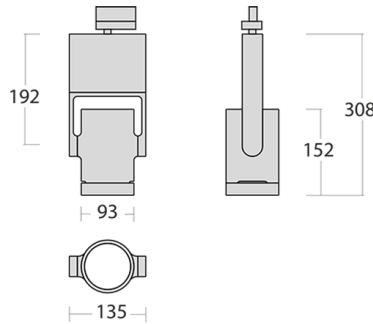

Торпи Трековый светильник Торпи / 93x135x308 мм, Белый, Распред. света: (прямое), Димм: DALI // 18 Вт, CRI 80, 3000К, 2170 Лм, 35° (HALLA)

Трековые

Бренд	 Halla	Тип установки	Шинопровод
Цвет	Белый, Черный, Серебристый	Распределение света	Прямое освещение
Материал корпуса	алюминий	Цветовая температура	3000, 4000
Гарантия	5 лет		

Название/Артикул	Трековый светильник Торпи / 93x135x308 мм, Белый, Распред. света: (прямое), Димм: DALI // 18 Вт, CRI 80, 3000К, 2170 Лм, 35° (HALLA)/175-600F-10GGD/830, W
Тип монтажа	Трековый
Распределение света	Прямое
Опция	нет
Мощность	18 Вт
Цветовая температура	3000К
Индекс цветопередачи	CRI 80
Световой поток	2170 Лм
Оптика	35°
Цвет корпуса	Белый
Размеры	93x135x308 мм
Диммирование	DALI
Степень защиты	IP 20

Torpi Трековый светильник Torpi / 93x135x308 мм, Белый, Распред. света: (прямое), Димм: DALI // 18 Вт, CRI 80, 3000К, 2170 Лм, 35° (HALLA)

Конструкция

Предназначен для освещения торговых помещений, общественных зон и т. д.