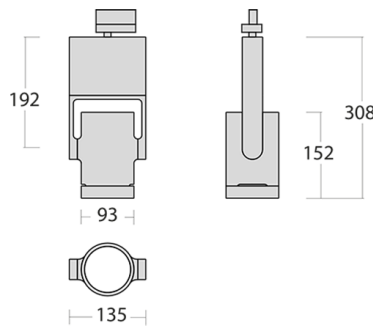

Torpi Трековый светильник Torpi / 93x135x308 мм, Серый, Распред. света: (прямое), Димм: DALI // 18 Вт, CRI 80, 3000К, 2170 Лм, 35° (HALLA)

Трековые

Бренд	 Halla	Тип установки	Шинопровод
Цвет	Белый, Черный, Серебристый	Распределение света	Прямое освещение
Материал корпуса	алюминий	Цветовая температура	3000, 4000
Гарантия	5 лет		

Название/Артикул	Трековый светильник Torpi / 93x135x308 мм, Серый, Распред. света: (прямое), Димм: DALI // 18 Вт, CRI 80, 3000К, 2170 Лм, 35° (HALLA)/175-600F-10GGD/830, S
Тип монтажа	Трековый
Распределение света	Прямое
Опция	нет
Мощность	18 Вт
Цветовая температура	3000К
Индекс цветопередачи	CRI 80
Световой поток	2170 Лм
Оптика	35°
Цвет корпуса	Серый
Размеры	93x135x308 мм
Диммирование	DALI
Степень защиты	IP 20

Torpi Трековый светильник Torpi / 93x135x308 мм, Серый, Распред. света: (прямое), Димм: DALI // 18 Вт, CRI 80, 3000К, 2170 Лм, 35° (HALLA)

Конструкция

Предназначен для освещения торговых помещений, общественных зон и т. д.